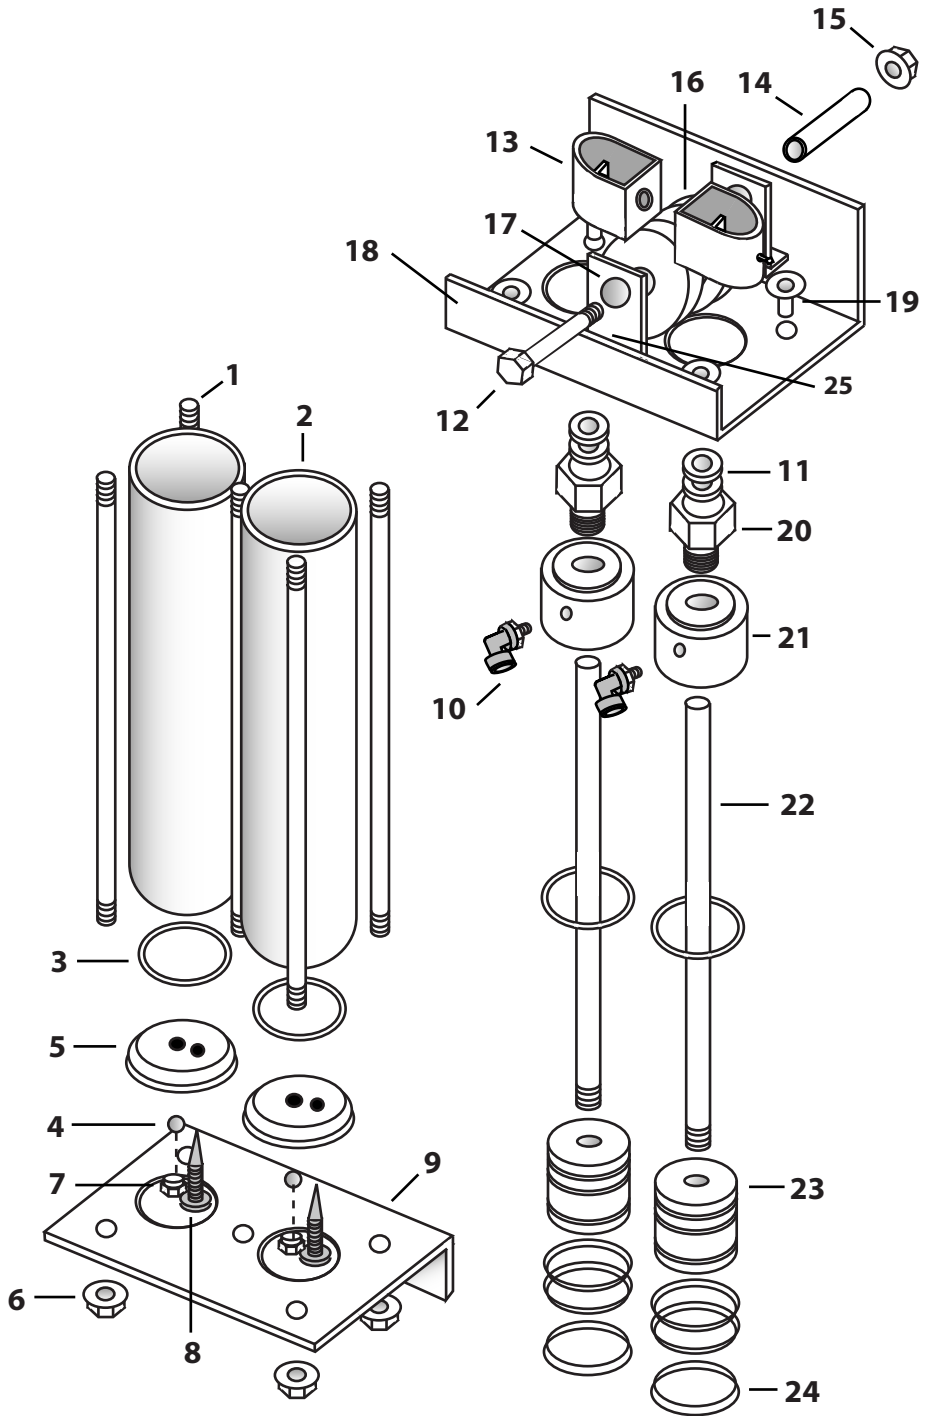

PARTS LIST

#	DESC.	PART #
1	RETAINING ROD	25000
2	ALUM.TUBE	20000
3	O-RING	50511
4	CHECK BALL	22004
5	BOTTOM CAP	22001
6	1/4" NUT	29003
7	BREATHER VENT	22003
8	METERING SCREW	22002
9	BOTTOM MTG BRACKET	24001
10	3/8X1/8 SW AIR FITTING	35007
11	PISTON ROD SEAL	50515
12	CHAIN GUIDE BOLT	24515
13	PISTON ROD COLLAR	23005
14	COLLAR SLEEVE	23007
15	1/4" LOCK NUT	29001
16	CHAIN ROLLER	24511
17	CHAIN GUIDE BRACKET	24513
18	TOP MTG. BRACKET	24003
19	RETAINING ROD NUT	25001
20	TOP CAP BRASS NUT	210BF
21	TOP CAP	21000
22	PISTON ROD	23000
23	PISTON BODY	23001
24	U-CUP SEAL	50513
25	BRACKET BOLT	29007
26	SEAL RETAINER	50516

AIRLIFT DOORS STANDARD AIR OPERATOR PARTS DIAGRAM

AIRLIFT DOORS, INC.
4700 OSSEO RD.
MINNEAPOLIS, MN 55430
612-529-1000